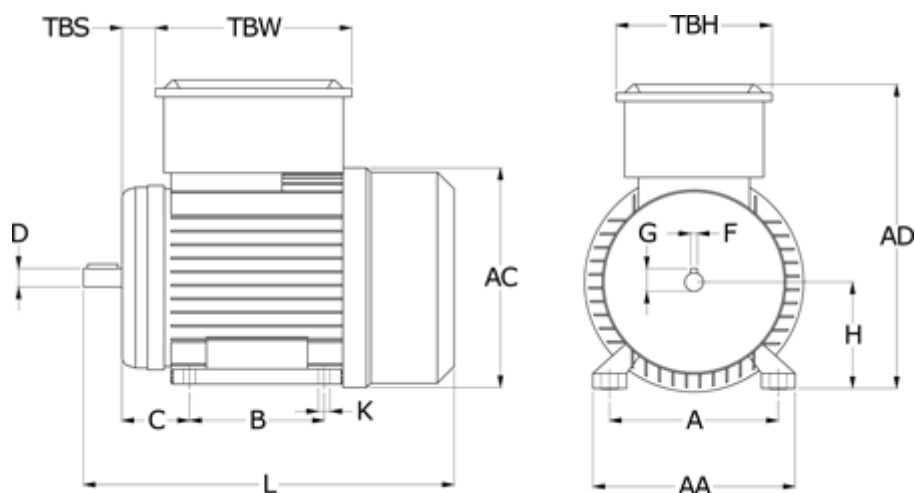

Varenummer: 25037662109
Beskrivelse: Kleedrive MY801-6 0.37kw 900 o/min
1x230V 50HZ IP55 B3

Mål

A = 125	F = 6
AA = 160	G = 15.5
AC = 163	H = 80
AD = 226	K = 10x13
B = 100	L = 290
C = 50	TBH = 110.5
D = 19	TBS = 31.75
E = 40	TBW = 140.5